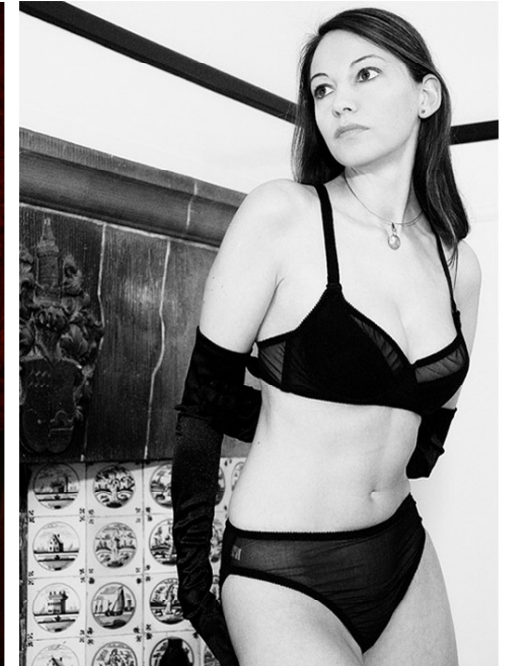

Katja

Größe: 1,66 m . Konfektion: 36 . Oberweite: 85 cm
Taille: 66 cm . Hüfte: 83 cm . Augenfarbe: braun
Haarfarbe: braun . Schuhe: 38